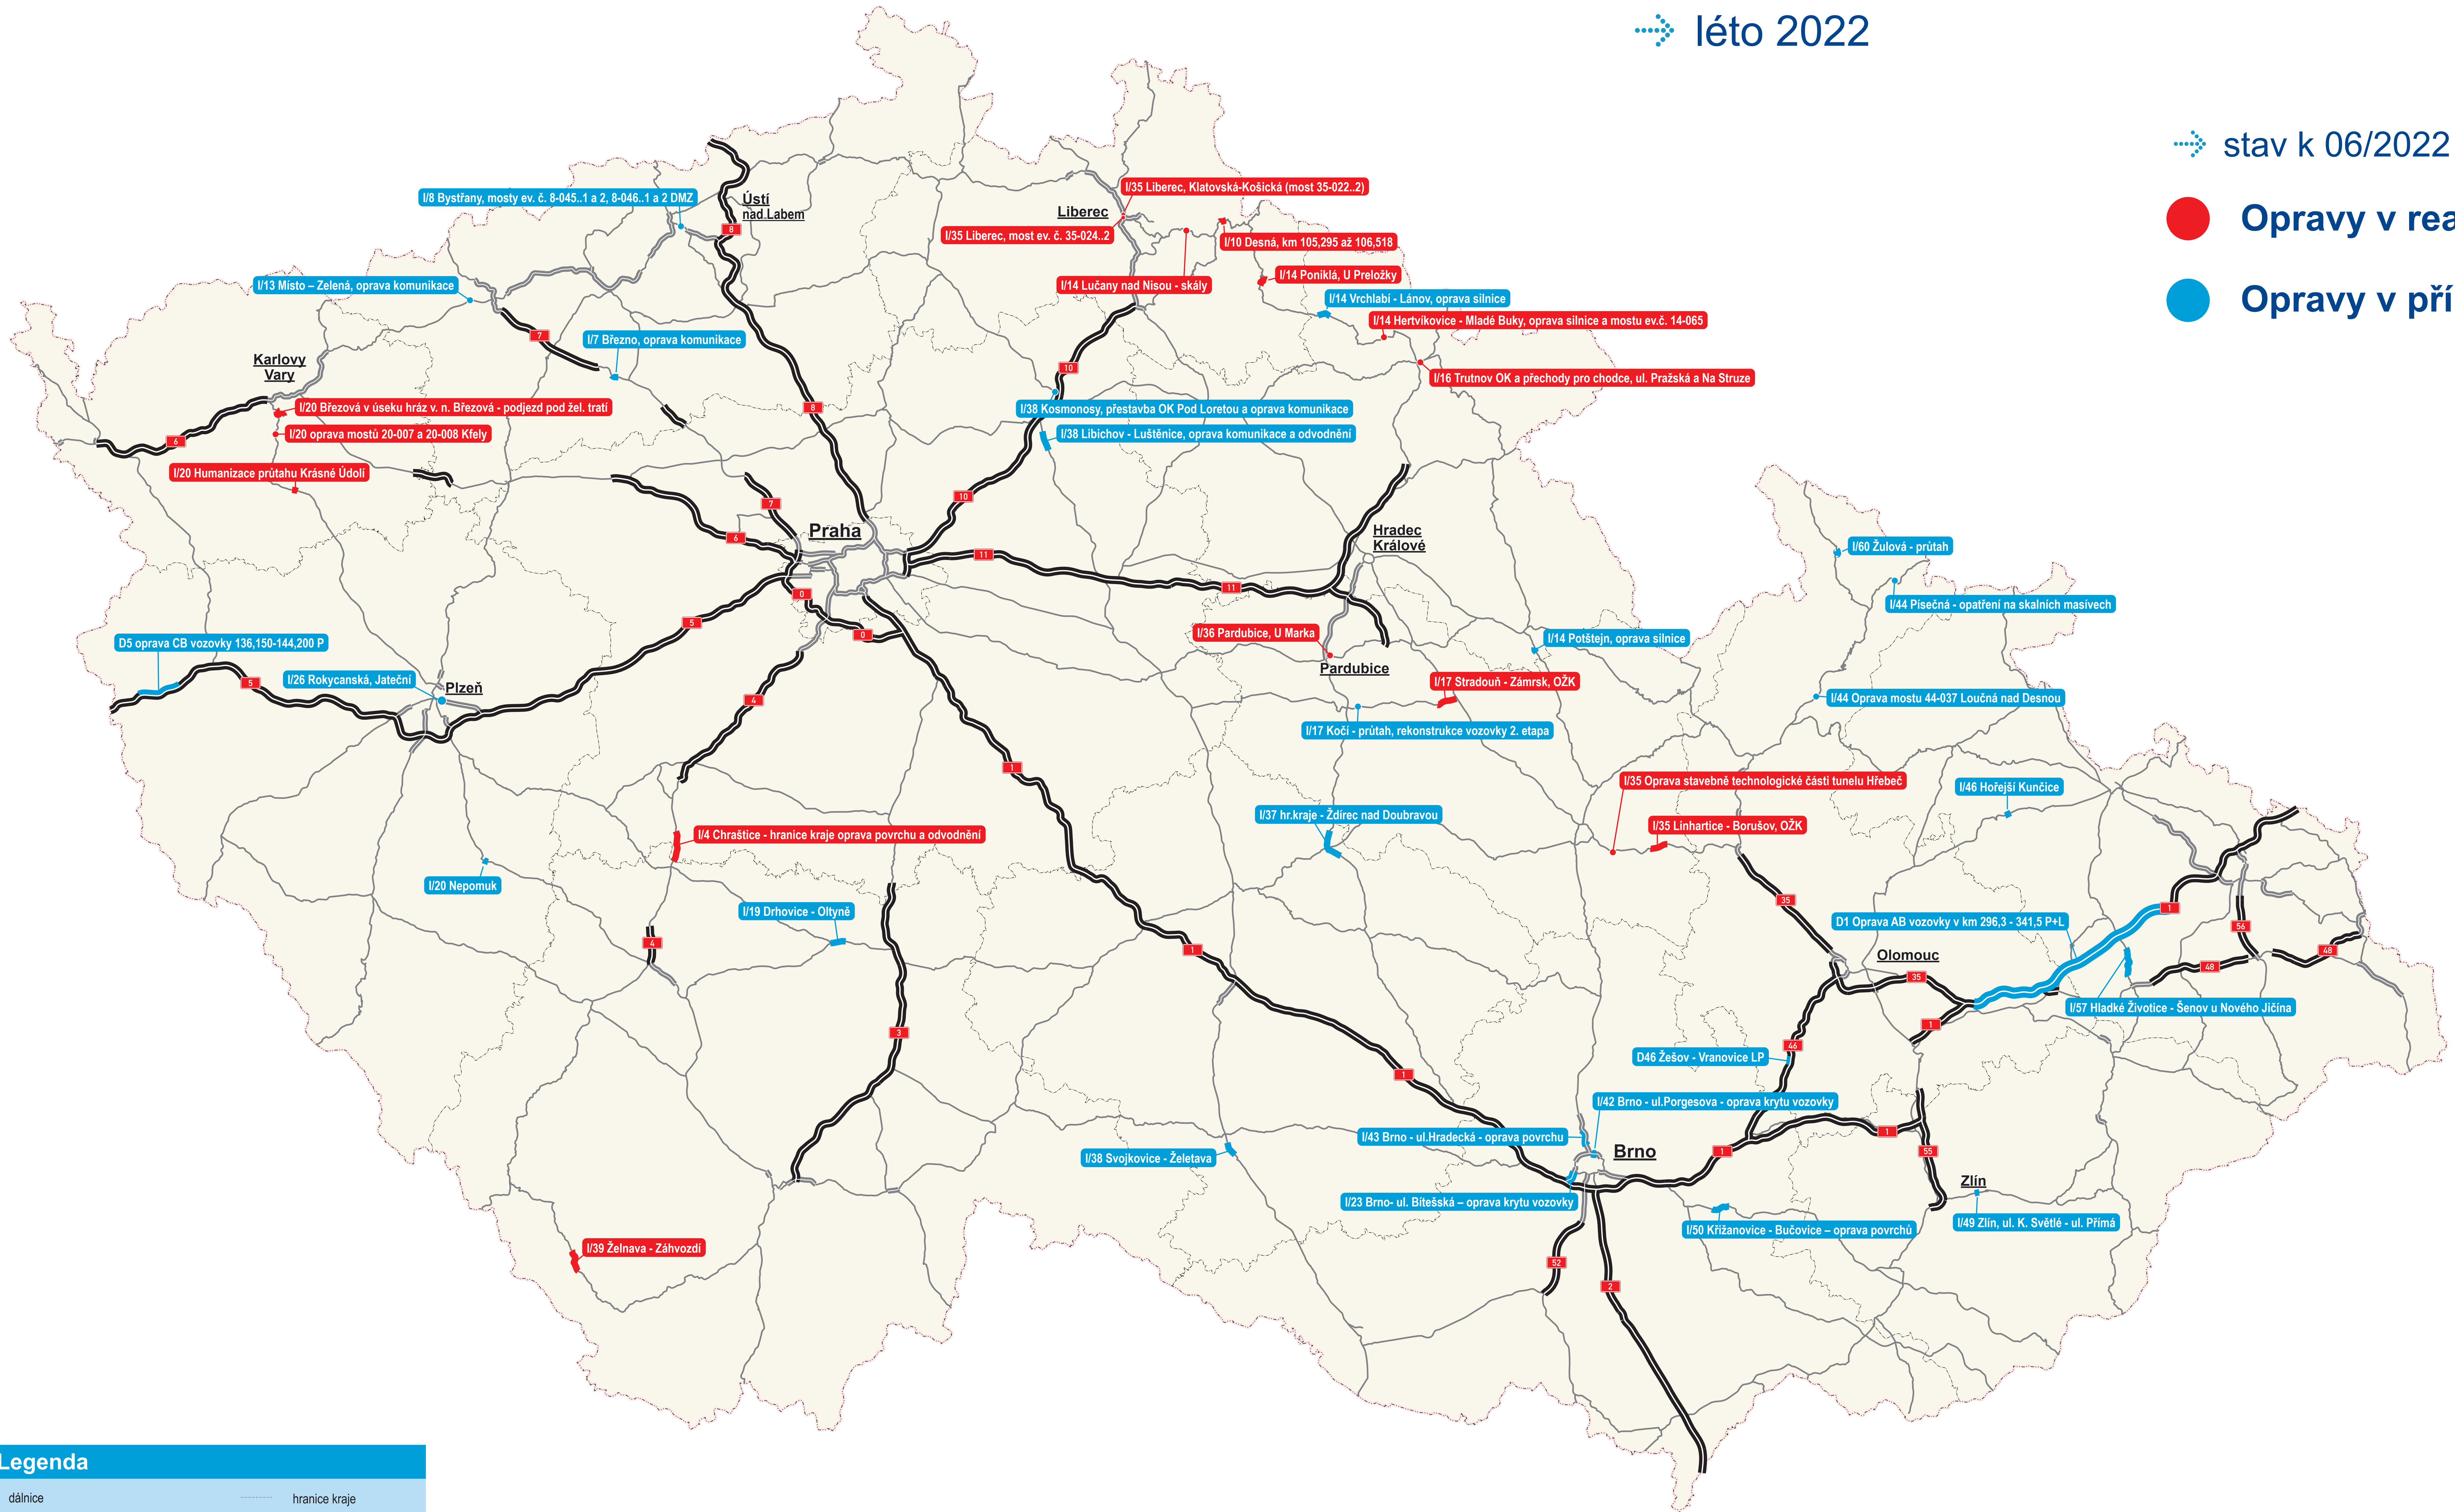

léto 2022

stav k 06/2022

- Opravy v realizaci
- Opravy v přípravě

Legenda

- dálnice
- silnice I. třídy, 4pruhové, směrově dělené
- silnice I. třídy
- hranice kraje
- státní hranice

8 číslo dálnice