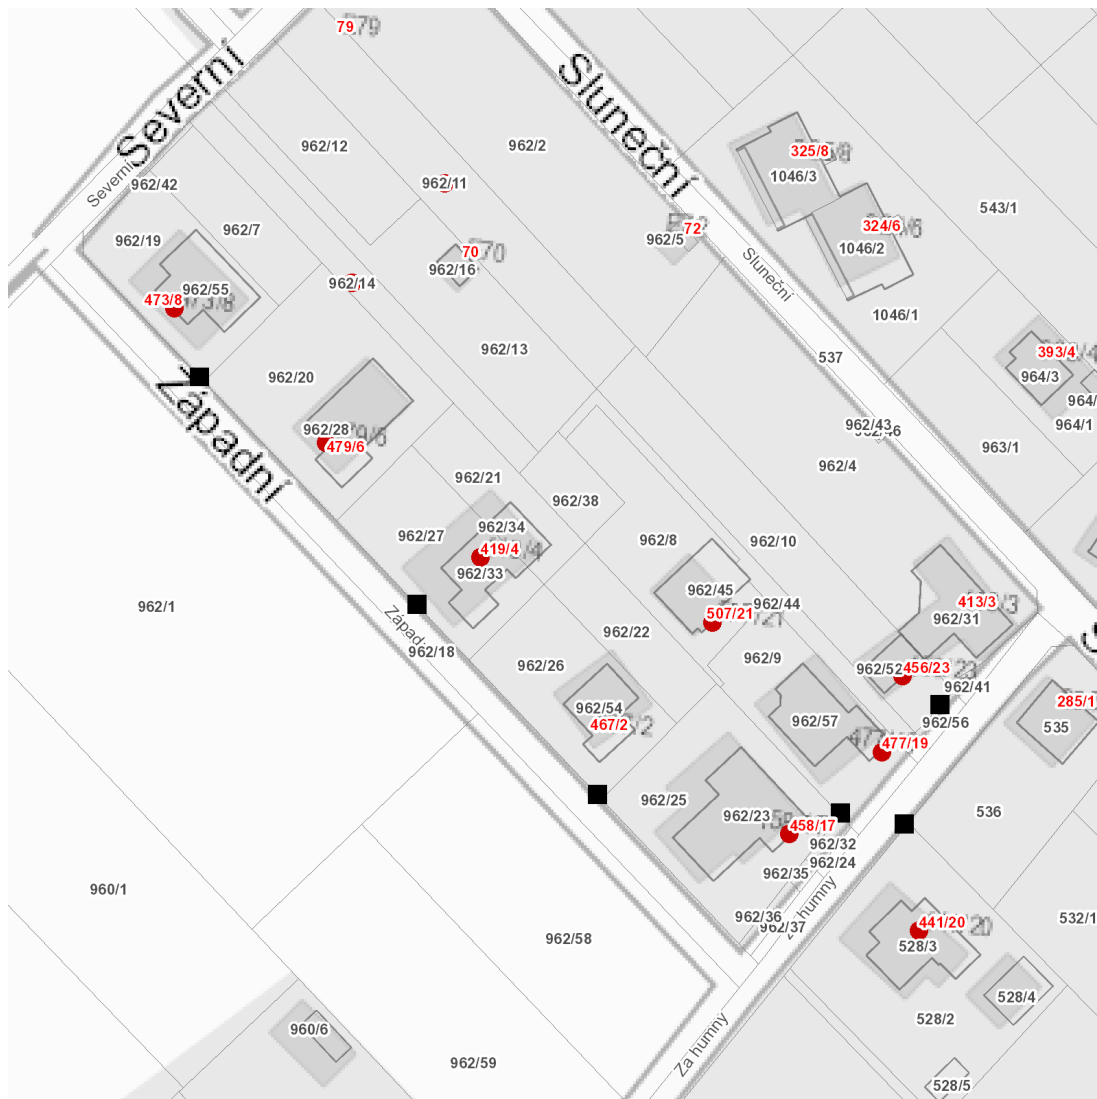

dne **6. 10. 2022** od **7:30** do **15:30** hodin

Plánovaná odstávka zahrnuje tyto lokality:**Křelov-Břuchotín (okres Olomouc)**část obce **Křelov****Za humny: č. o. 17, 19, 20, 21, 23****Západní: č. o. 4, 6, 8**kat. území **Křelov** (kód **675636**): **parcelní č. 962/11, 962/14**

dne **6. 10. 2022** od **7:30** do **15:30** hodin

Orientační mapový podklad odstávkou dotčených lokalit

VYSVĚTLIVKY

- – adresy dotčené odstávkou elektřiny
- – místa připojení k elektrické síti dotčená odstávkou