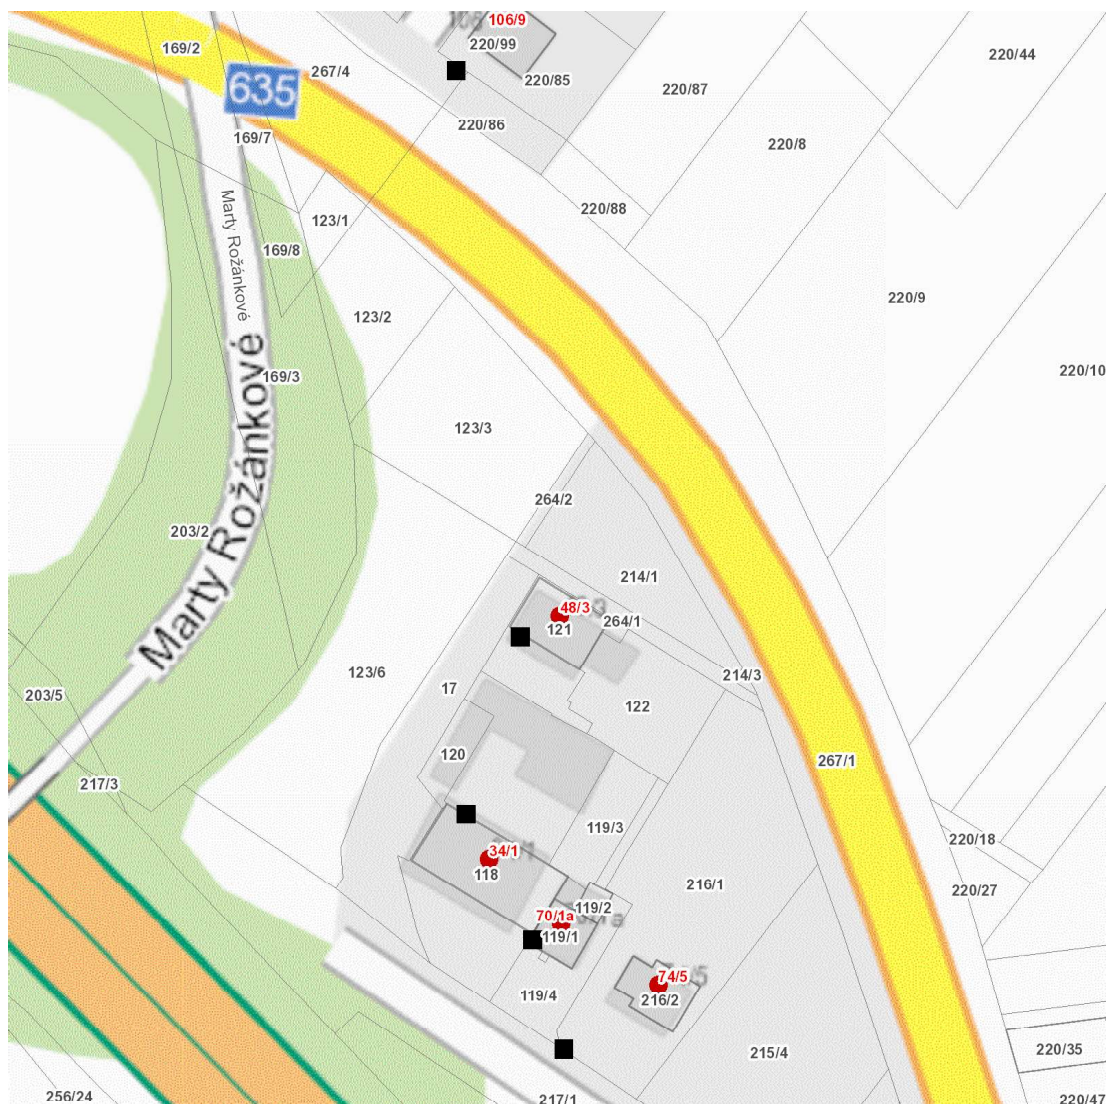

dne **23. 7. 2024** od **7:30** do **16:30** hodin

Plánovaná odstávka zahrnuje tyto lokality:**Křelov-Břuchotín (okres Olomouc)**část obce **Břuchotín****Marty Rožánkové: č. o. 1, 1a, 3, 5**

UPOZORNĚNÍ

Dotčené zařízení distribuční soustavy je nutné i v době odstávky považovat za zařízení pod napětím, a proto vás žádáme o dodržení všech zásad bezpečnosti a provedení opatření potřebných k zamezení případných škod na zdraví a majetku. | Provozovatelé výroben elektřiny jsou povinni zajistit přerušeni dodávky elektřiny z výroby do vypnutého úseku distribuční soustavy.

dne 23. 7. 2024 od 7:30 do 16:30 hodin**Orientační mapový podklad odstávkou dotčených lokalit****VYSVĚTLIVKY**

- – adresy dotčené odstávkou elektřiny
- – místa připojení k elektrické síti dotčená odstávkou